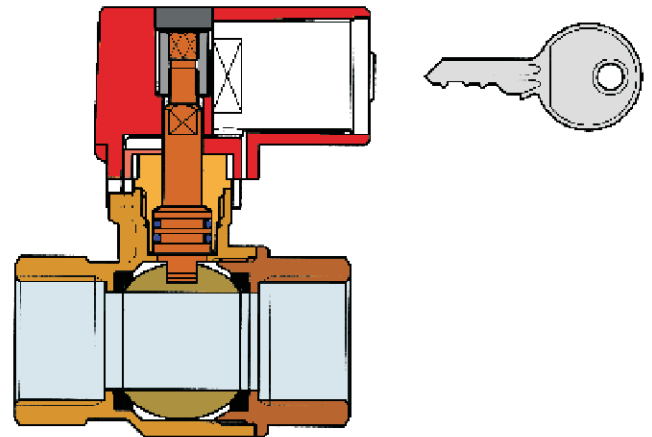

VÁLVULA BLOQUEABLE para evitar manipulaciones no autorizadas de la válvula de esfera.

Su uso más destacado es el de prevenir que una persona no autorizada pueda abrir la llave de paso de la instalación y pueda suministrarse sin estar autorizado para ello. Esta válvula también suele utilizarse para bloquear la apertura o cierre de ciertos puntos críticos de una instalación de calefacción, riego, etc.....

Descripción

- Válvula de esfera de 1" de alta calidad, provista de mando de accionamiento con cerradura y llave, bloqueable en posición abierta y cerrada.

Apta para su uso en: redes de gasóleo, biodiesel, gasolina y otros servicios de hidrocarburos, fontanería doméstica y comercial, usos industriales, agrícolas y calefacción, sistemas sanitarios, neumáticos, central de abastecimiento de agua, aceite, servicios saturados de vapor o de alta temperatura, líneas condensadas y productos no agresivos.

Dimensiones y otras características

- Dimensiones exteriores:
Largo: 82 mm
Ancho: 48 mm
Alto: 96 mm
Conexión 1" GAS

- Fabricada de acuerdo a norma EN 29000 - ISO 9000.

- Solo disponible en 1" (bajo pedido en 1/2" y 3/4")

- Presión nominal: PN 32

- Bajo pedido se puede solicitar para un conjunto de válvulas una MASTER KEY que permita la utilización de una única llave para el bloqueo o desbloqueo de todas las unidades de una misma instalación.