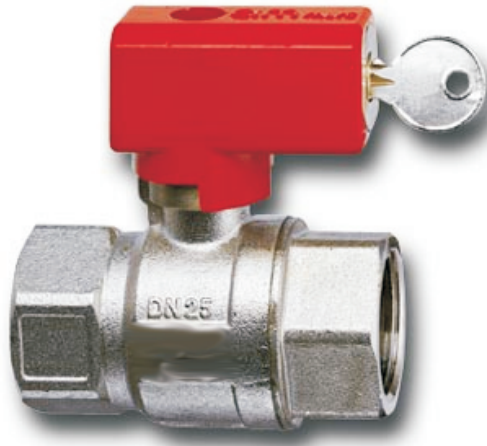

VÁLVULA BLOQUEABLE para evitar manipulaciones no autorizadas de la válvula de esfera.

Su uso más destacado es el de prevenir que una persona no autorizada pueda abrir la llave de paso de la instalación y pueda suministrarse sin estar autorizado para ello. Esta válvula también suele utilizarse para bloquear la apertura o cierre de ciertos puntos críticos de una instalación de calefacción, riego, etc.....

Descripción

- Válvula de esfera de 1" de alta calidad, provista de mando de accionamiento con cerradura y llave, bloqueable en posición abierta y cerrada.

Apta para su uso en: redes de gasóleo, biodiesel, gasolina y otros servicios de hidrocarburos, fontanería doméstica y comercial, usos industriales, agrícolas y calefacción, sistemas sanitarios, neumáticos, central de abastecimiento de agua, aceite, servicios saturados de vapor o de alta temperatura, líneas condensadas y productos no agresivos.

Dimensiones y otras características

- Dimensiones exteriores:
Largo: 82 mm
Ancho: 48 mm
Alto: 96 mm
Conexión 1" GAS

- Fabricada de acuerdo a norma EN 29000 - ISO 9000.

- Solo disponible en 1" (bajo pedido en 1/2" y 3/4")

- Presión nominal: PN 32

- Bajo pedido se puede solicitar para un conjunto de válvulas una MASTER KEY que permita la utilización de una única llave para el bloqueo o desbloqueo de todas las unidades de una misma instalación.